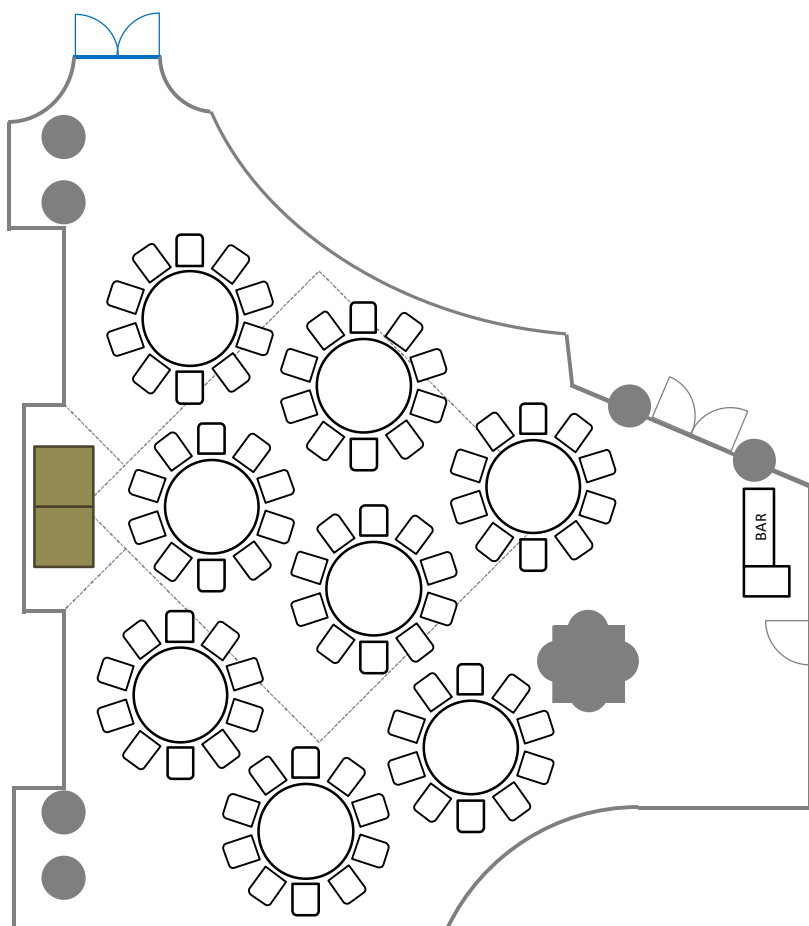

本館 宴会場【エトワール】

寸法図

正賓(最大 80 名様)

立食(最大 80 名様)