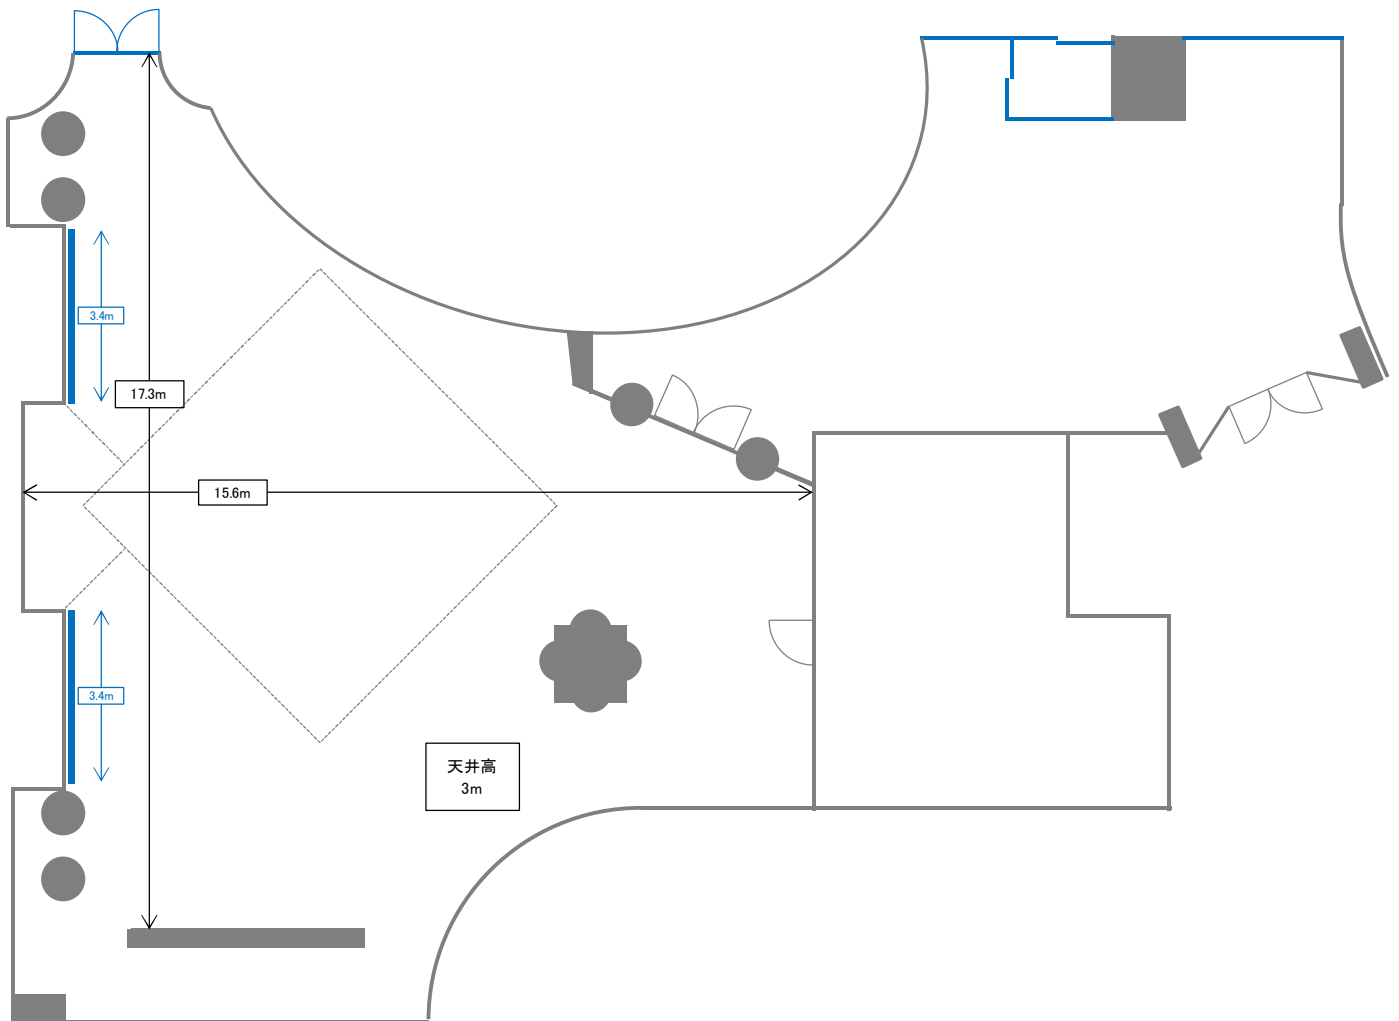

本館 宴会場【エトワール】

寸法図

正賓(最大 80 名様)

立食(最大 80 名様)