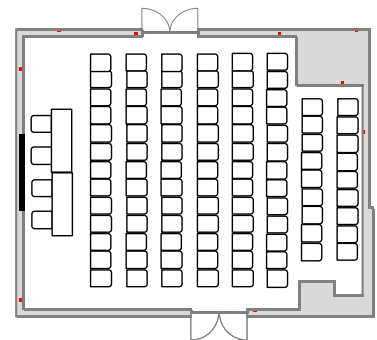

新館 1階 中宴会場【グレカーロⅡ】

寸法図

宴会(着席):最大 50 名様

宴会(立食):最大 60 名様

シアター:最大 100 名様

スクール:最大 40 名様

アイランド:最大 30 名様

ロノ字:最大 20 名様