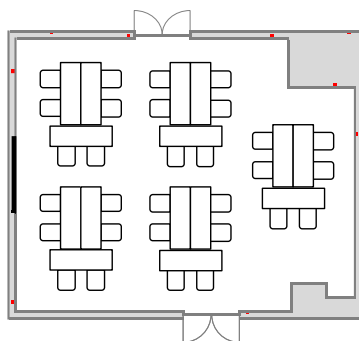

新館 1階 中宴会場【グレカーロⅡ】

寸法図

宴会(着席):最大 50 名様

宴会(立食):最大 60 名様

シアター:最大 100 名様

スクール:最大 40 名様

アイランド:最大 30 名様

ロノ字:最大 20 名様