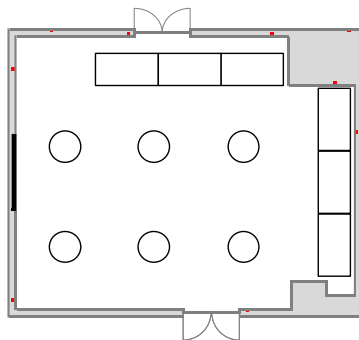

新館 1階 中宴会場【グレカーロⅡ】

寸法図

宴会(着席):最大 50 名様

宴会(立食):最大 60 名様

シアター:最大 100 名様

スクール:最大 40 名様

アイランド:最大 30 名様

ロノ字:最大 20 名様