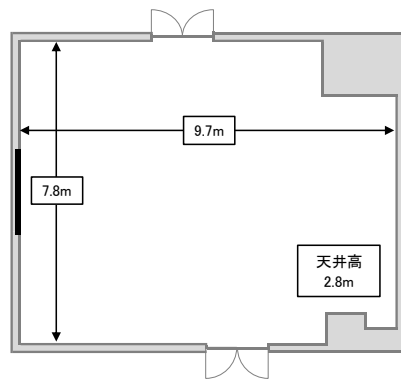

新館 1階 中宴会場【グレカーロⅡ】

寸法図

宴会(着席):最大 50 名様

宴会(立食):最大 60 名様

シアター:最大 100 名様

スクール:最大 40 名様

アイランド:最大 30 名様

ロノ字:最大 20 名様