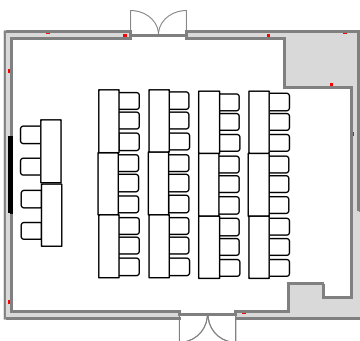

新館 1階 中宴会場【グレカーロⅡ】

寸法図

宴会(着席):最大 50 名様

宴会(立食):最大 60 名様

シアター:最大 100 名様

スクール:最大 40 名様

アイランド:最大 30 名様

ロノ字:最大 20 名様