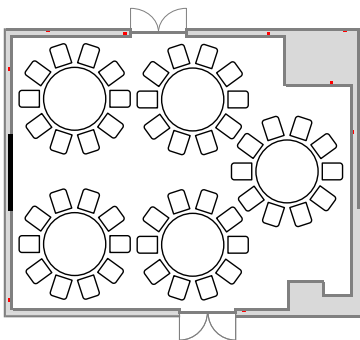

新館 1階 中宴会場【グレカーロⅡ】

寸法図

宴会(着席):最大 50 名様

宴会(立食):最大 60 名様

シアター:最大 100 名様

スクール:最大 40 名様

アイランド:最大 30 名様

ロノ字:最大 20 名様