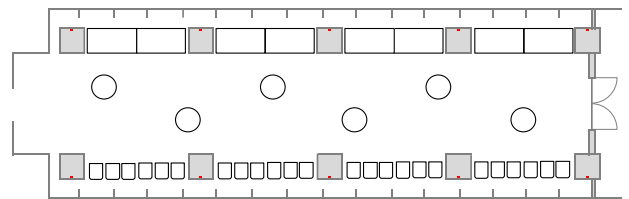

新館 1階 中宴会場【オストロ】

寸法図

宴会(着席): 最大 40 名様

宴会(立食): 最大 60 名様

シアター: 最大 100 名様

スクール: 最大 60 名様