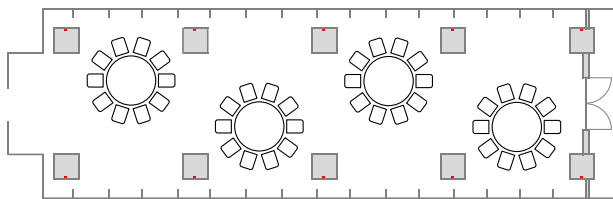

新館 1階 中宴会場【オストロ】

寸法図

宴会(着席): 最大 40 名様

宴会(立食): 最大 60 名様

シアター: 最大 100 名様

スクール: 最大 60 名様