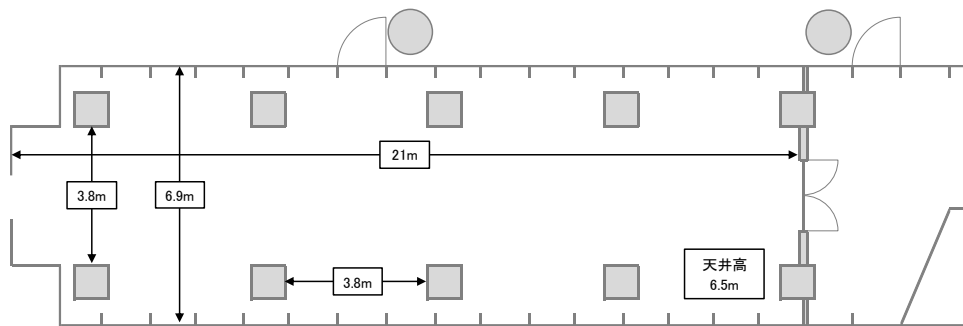

新館 1階 中宴会場【オストロ】

寸法図

宴会(着席): 最大 40 名様

宴会(立食): 最大 60 名様

シアター: 最大 100 名様

スクール: 最大 60 名様