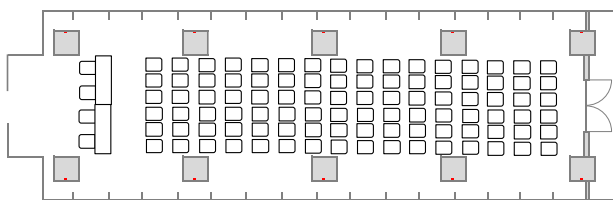

新館 1階 中宴会場【オストロ】

寸法図

宴会(着席): 最大 40 名様

宴会(立食): 最大 60 名様

シアター: 最大 100 名様

スクール: 最大 60 名様