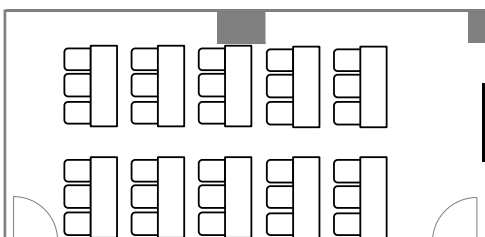

# 新館2階 小宴会場【シロッコ】

寸法図

宴会(着席):最大 30 名様

シアター:最大 55 名様

スクール:最大 30 名様

ロノ字:最大 20 名様