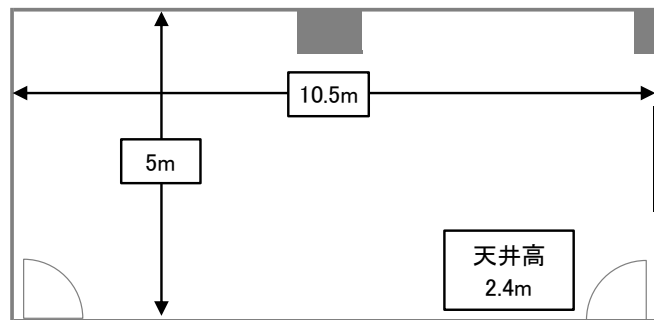

# 新館2階 小宴会場【シロッコ】

寸法図

宴会(着席):最大 30 名様

シアター:最大 55 名様

スクール:最大 30 名様

ロノ字:最大 20 名様