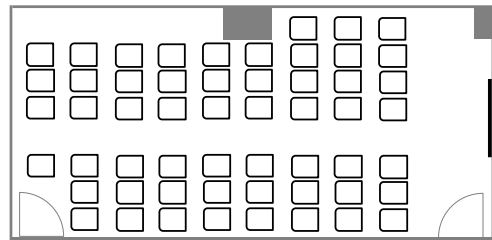

# 新館2階 小宴会場【シロッコ】

寸法図

宴会(着席):最大 30 名様

シアター:最大 55 名様

スクール:最大 30 名様

ロノ字:最大 20 名様